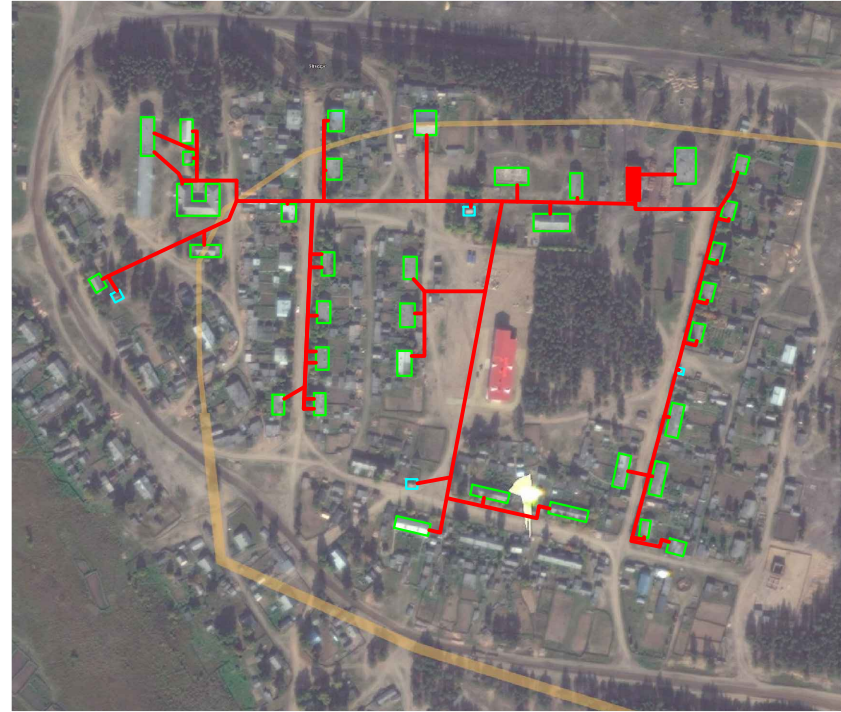

Схема теплоснабжения сельского поселения Вольдино Усть-Куломского района Республики Коми до 2029 г.

Границы сельского поселения Вольдино

Схема теплоснабжения пст .Ягкедж

Условные обозначения

■	- Источник водоснабжения
■	- Потребитель
■	- Источник водоснабжения
—	- Трубопровод

						Схема теплоснабжения сельского поселения Вольдино Усть-Куломского района Республики Коми до 2024 г.		
Изм.	Колуч.	Лист	№ уч.	Подпись	Дата	Страниц	Лист	Листов
Разработал		Сызов Е.И.					1	1
Директор		Аптакоев С.А.				ООО "ЭнергоАудит" Вологда		